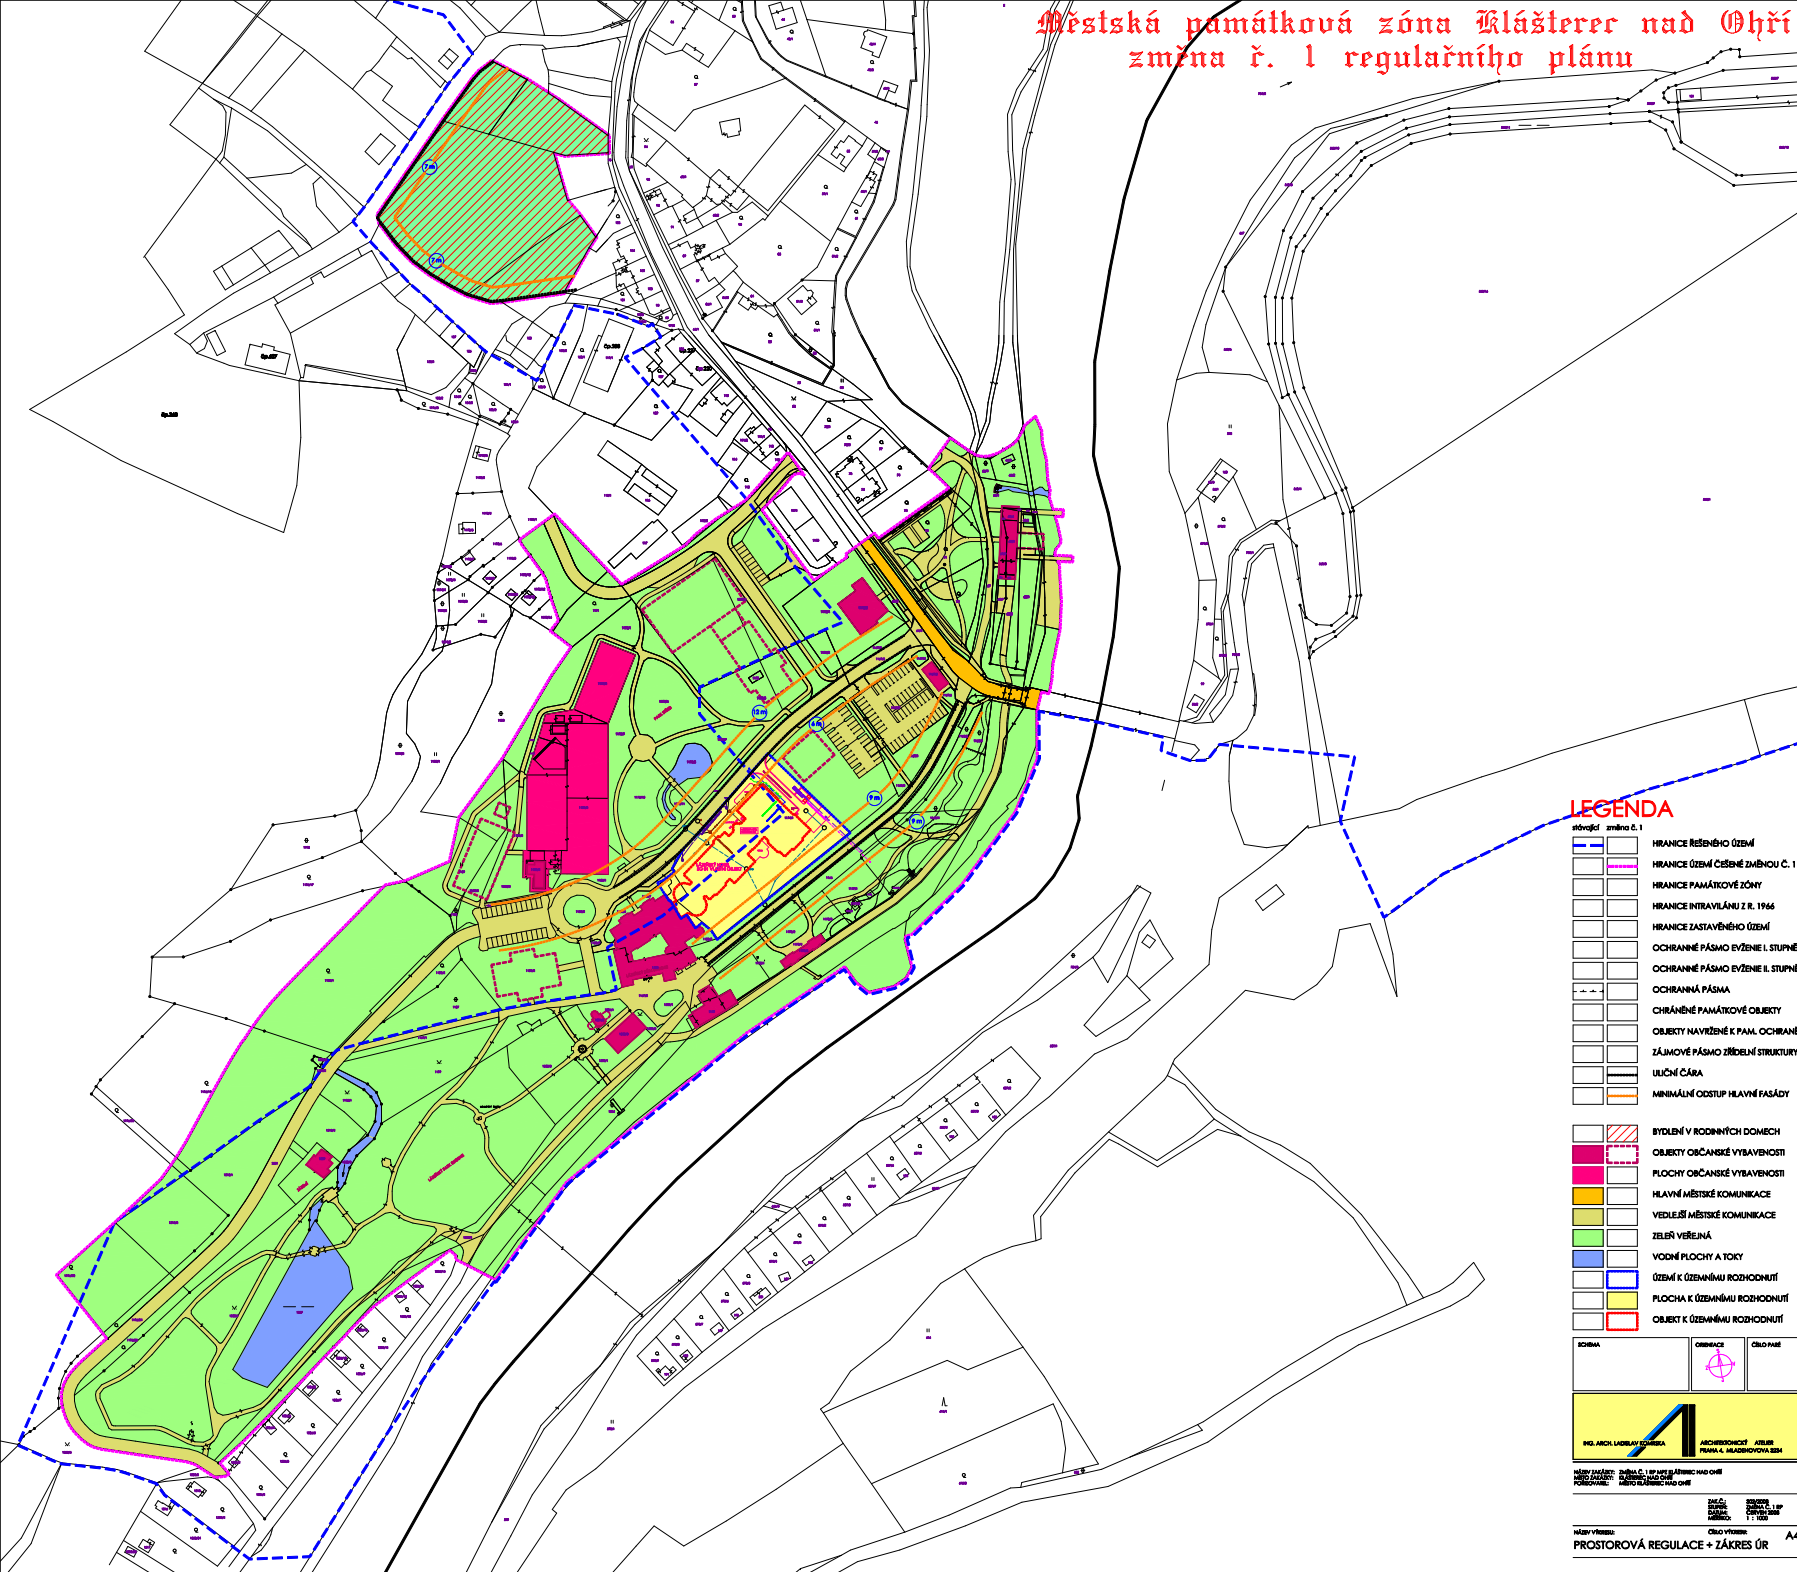

Městská památková zóna Klášterec nad Ohří změna č. 1 regulačního plánu

LEGENDA

	hranice řešeného území
	hranice území česbné změnou C. 1
	hranice památkové zóny
	hranice intravilánu z r. 1966
	hranice zastavěného území
	ochranné pásmo evžene I. stupně
	ochranné pásmo evžene II. stupně
	ochranná pásma
	chráněné památkové objekty
	objekty navřžené k pam. ochraně
	zájmové pásmo žřidelní struktury
	uliční čára
	minimální odstup hlavně fasády
	bydlení v rodinných domech
	objekty občanské vybavenosti
	plochy občanské vybavenosti
	hlavně městské komunikace
	vedlejší městské komunikace
	zeleň veřejná
	vodní plochy a toky
	území k úřezávání rozhodnutí
	plocha k úřezávání rozhodnutí
	objekt k úřezávání rozhodnutí
	ORIENTACE
	ČÍSLO PÁNE
NÁZEV ZÁKAZU: Městská památková zóna Klášterec nad Ohří NÁZEV ÚZEMÍ: Městská památková zóna Klášterec nad Ohří PODKLAD: Městský regulační plán	
NÁZEV VÝŠNĚ: PROSTOROVÁ REGULACE + ZÁKRES ÚR	