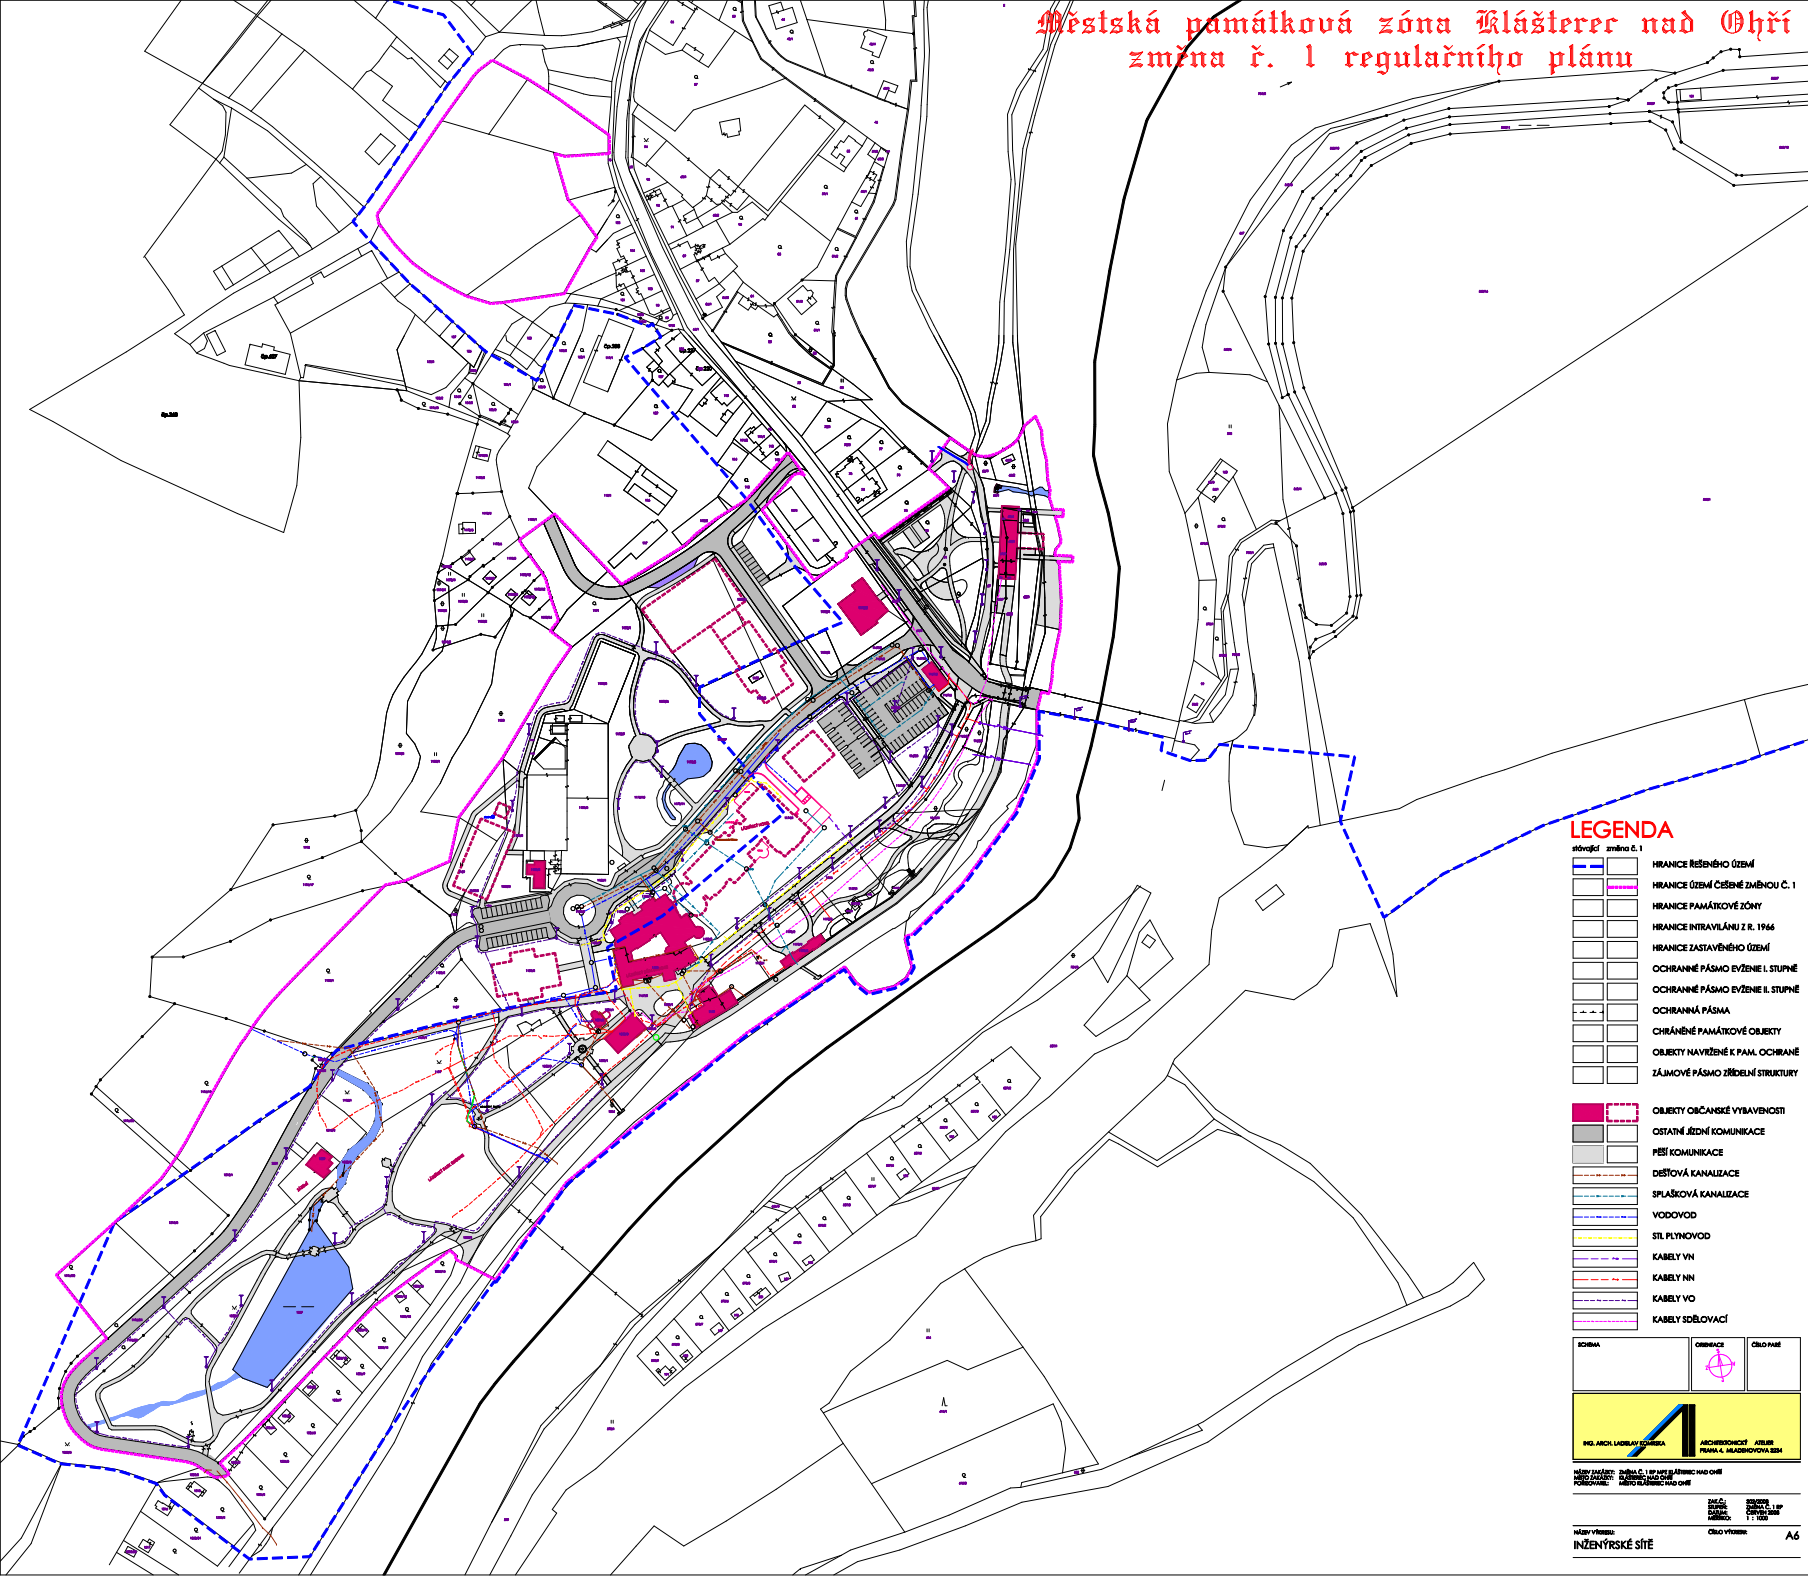

Městská památková zóna Klášterec nad Ohří změna č. 1 regulačního plánu

LEGENDA

	hranice řešeného území
	hranice území Černé změny č. 1
	hranice památkové zóny
	hranice intravilánu z r. 1946
	hranice zastavěného území
	ochranné pásmo evžene I. stupně
	ochranné pásmo evžene II. stupně
	ochranná pásma
	chráněné památkové objekty
	objekty navržené k pam. ochraně
	zájmové pásmo zřízení struktury
	objekty občanské vybavenosti
	ostatní jezdni komunikace
	peší komunikace
	dešťová kanalizace
	splásková kanalizace
	vodovod
	stl. plynovod
	kabely vn
	kabely nn
	kabely vo
	kabely sdělovací

SOBMA	ORNBACE	OBLO PANE