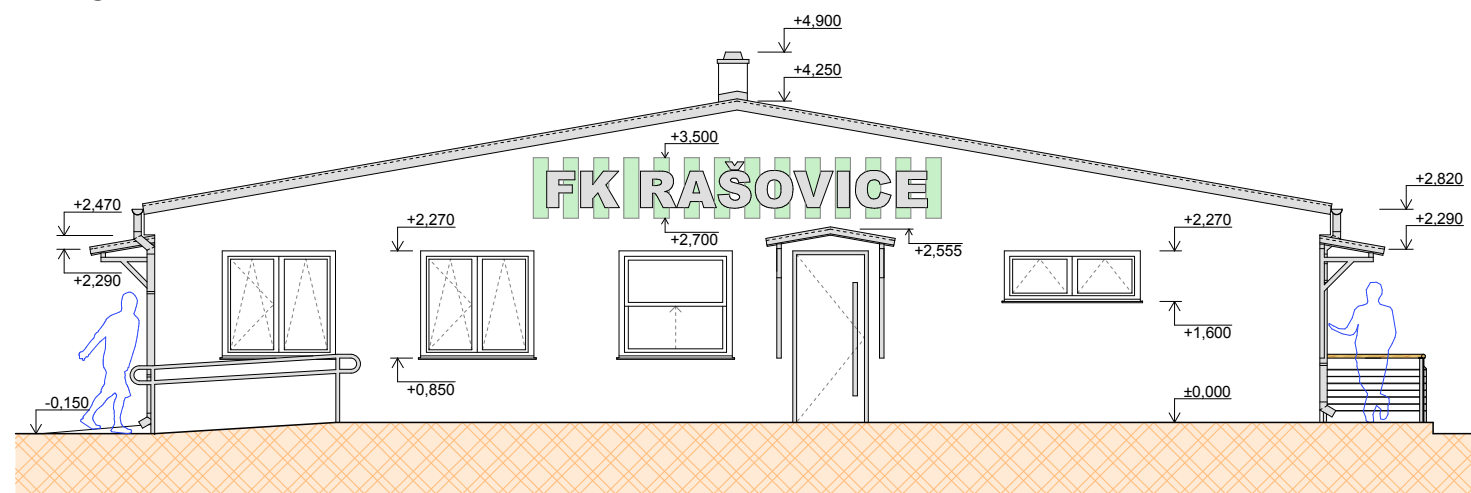

POHLED ZÁPADNÍ