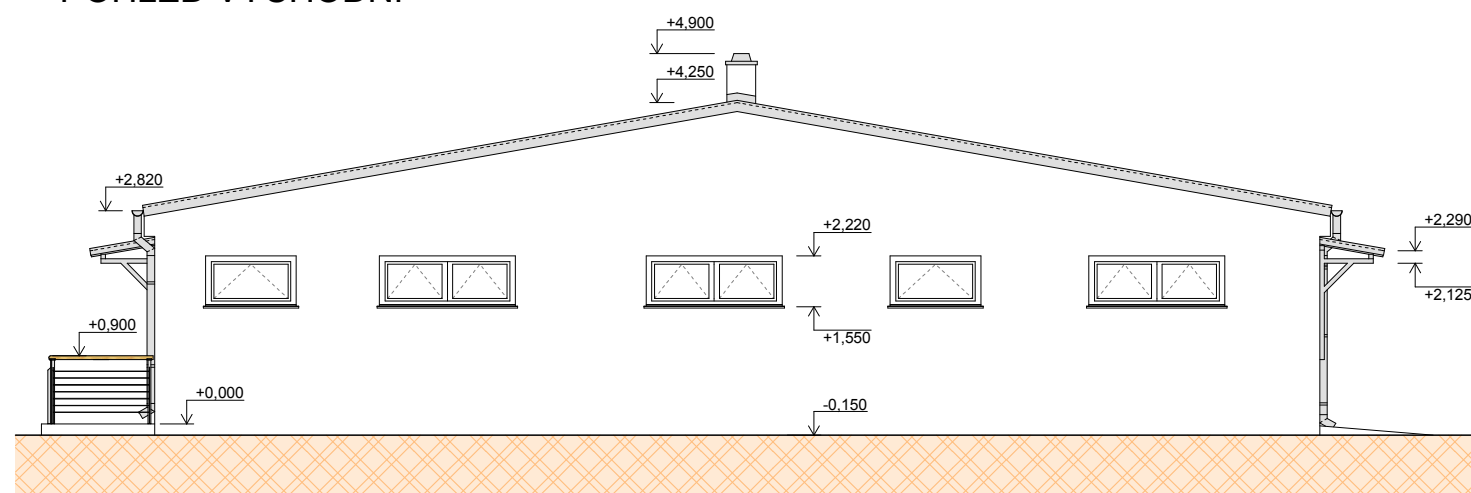

POHLED VÝCHODNÍ

LEGENDA MATERIÁLŮ

fasáda:

- VENKOVNÍ ŠTUKOVÁ OMÍTKA - systém Baumit + nátěr fasádní barvou
- odstín barvy: BILÁ, nápis klubu ZELENÁ A TMAVĚ ŠEDÁ

komínové zdivo:

- VENKOVNÍ ŠTUKOVÁ OMÍTKA - systém Baumit + nátěr fasádní barvou
- odstín barvy: BILÁ

střecha:

- STŘEŠNÍ KRYTINA RUUKKI MONTERREY STANDARD - ocelový pozinkovaný plech s povrchovou úpravou
- odstín barvy: RR 37 ZELENÁ
- OPLECHOVÁNÍ
- odstín barvy: RR 23 TMAVĚ ŠEDÁ

okapový systém:

- RUUKKI RAINWATER 125mm - systémové dodání veškerých komponent
- odstín barvy: RR 23 TMAVĚ ŠEDÁ

okna a dveře:

- PLASTOVÁ (ev. DŘEVĚNÁ) ZASKLENÍ IZOLAČNÍM DVOJSKLEM - doporučení $U_{w,D} \leq 1,0 \text{ W/m}^2 \times \text{K}$
- odstín barvy: BILÁ

zábradlí:

- OCELOVÉ S DŘEVĚNÝM MADLEM
- odstín barvy: TMAVĚ ŠEDÁ (RAL 7011), dřevěné madlo: BOROVICE

ocel. prvky stříšek:

- SVAŘOVANÁ KONSTRUKCE Z JEKLŮ 60x60x4mm - pozinkovaná konstrukce
- odstín barvy: TMAVĚ ŠEDÁ (RAL 7011)

±0,000 = ZVOLEN UŽIVATELSKÝ POČÁTEK ÚROVEŇ PODLAHY 1.NP

Zodp. projektant	Kreslil	Kontroloval	František PUTYERA Projekce, inženýring, reality Kostelní 68, 431 51 Klášterec n.O. Tel., fax: 474770780, 602427890 e-mail: putyera@centrum.cz			
František PUTYERA	Ing.arch. Ondřej KOKRMENT	František PUTYERA			Formát	2xA4
Investor : město Klášterec nad Ohří, nám. Dr. E. Beneše 85 Místo stavby : areál fotbalového hřiště FK Rašovice, 431 51 Rašovice Akce : VÝSTAVBA ŠATEN A ZÁZEMÍ FK RAŠOVICE NA PARCELÁCH Č. 261/1 A 261/27, K.Ú. RAŠOVICE U KLÁŠTERCE NAD OHŘÍ			Datum	12/2012		
			Stupeň projektu	DSP		
			Číslo zakázky			
			Archivní číslo			
Výkres :	POHLEDY		Měřítko	Číslo výkresu		
			1 : 100	S.06