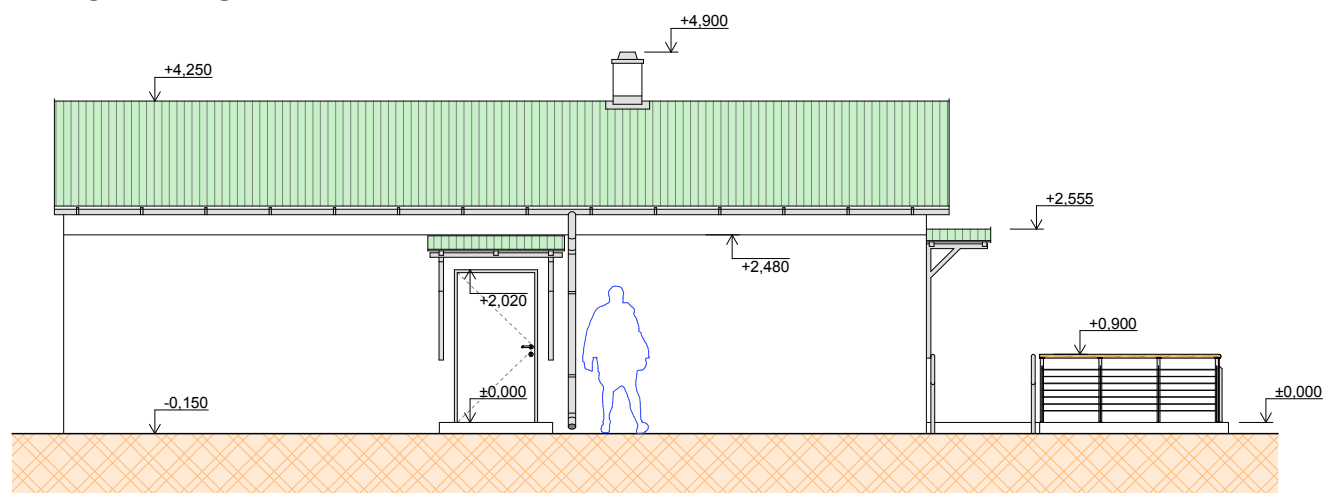

POHLED SEVERNÍ