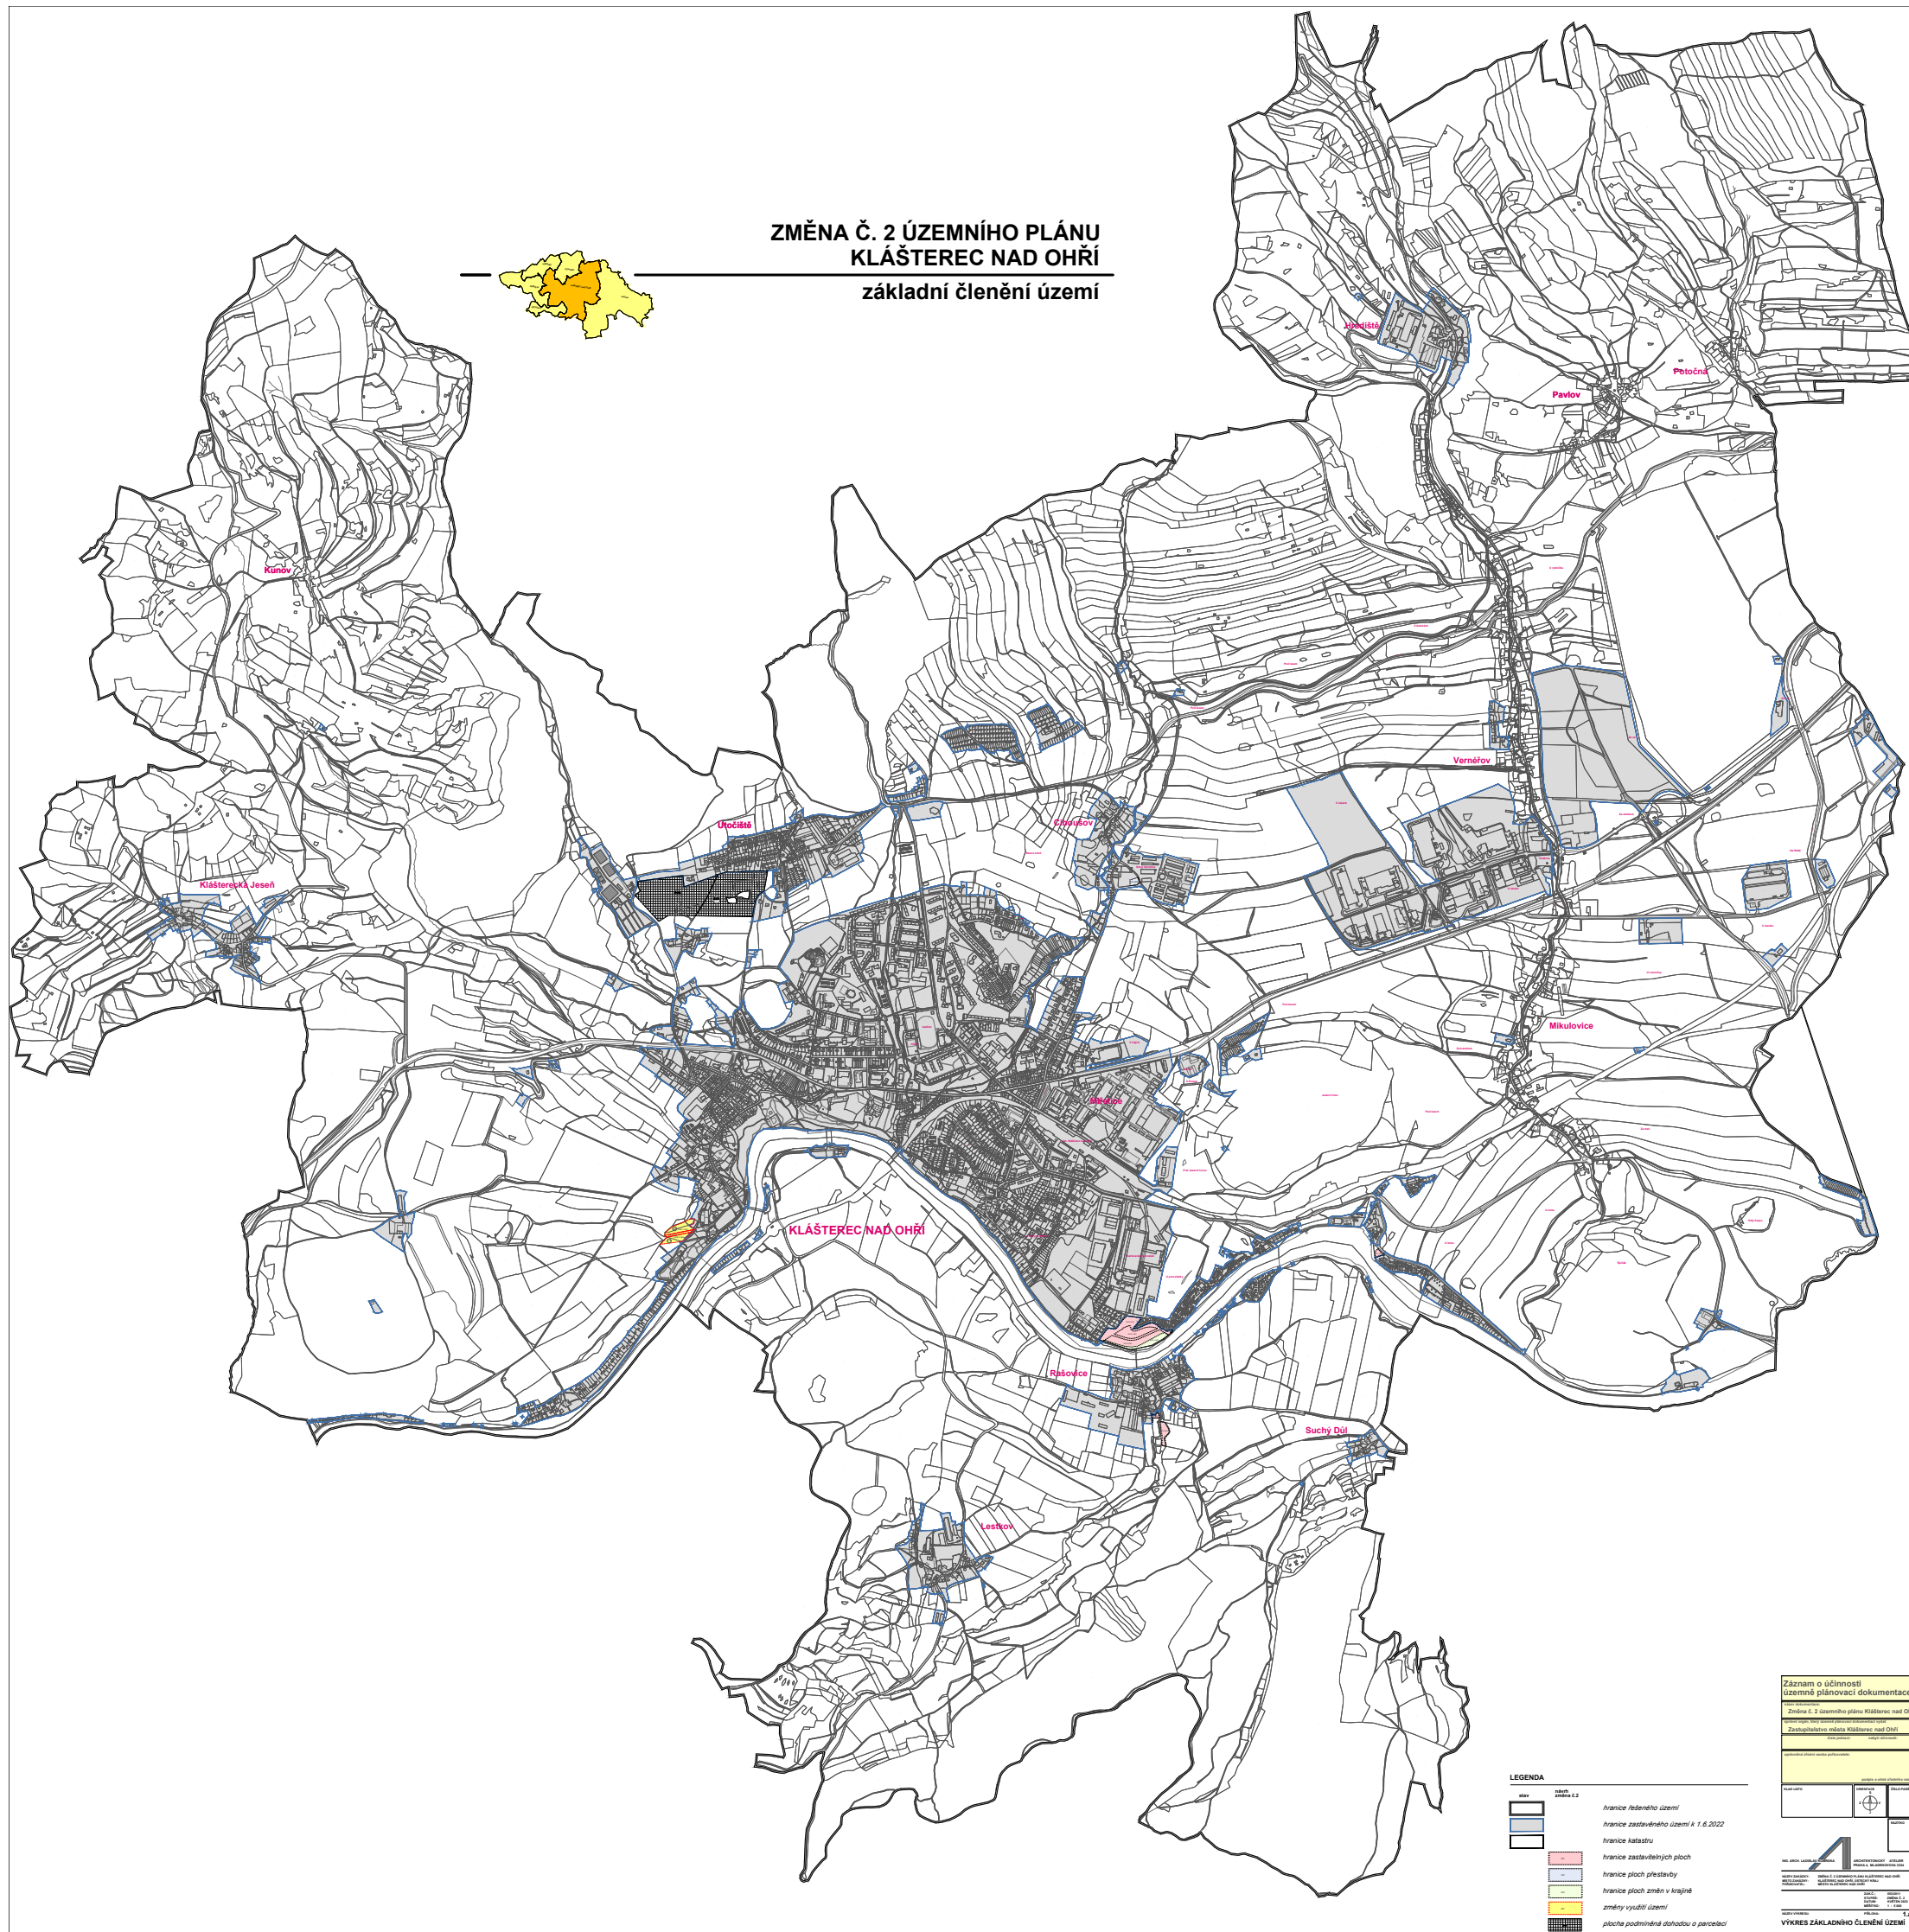

ZMĚNA Č. 2 ÚZEMNÍHO PLÁNU
KLÁŠTEPEC NAD OHŘÍ
základní členění území

LEGENDA

	hranice řešeného území
	hranice zastavěného území k 1.6.2022
	hranice katastru
	hranice zastavěných ploch
	hranice ploch přestavby
	hranice ploch změn v krajině
	změny využití území
	plocha podmíněná dohodou o parcelaci

Záznam o účinnosti územně plánovací dokumentace

Změna č. 2 územního plánu Kláštec nad Ohří

Zastupitelstvo obce Kláštec nad Ohří

VTYKRES ZÁKLADNÍHO ČLENĚNÍ ÚZEMÍ