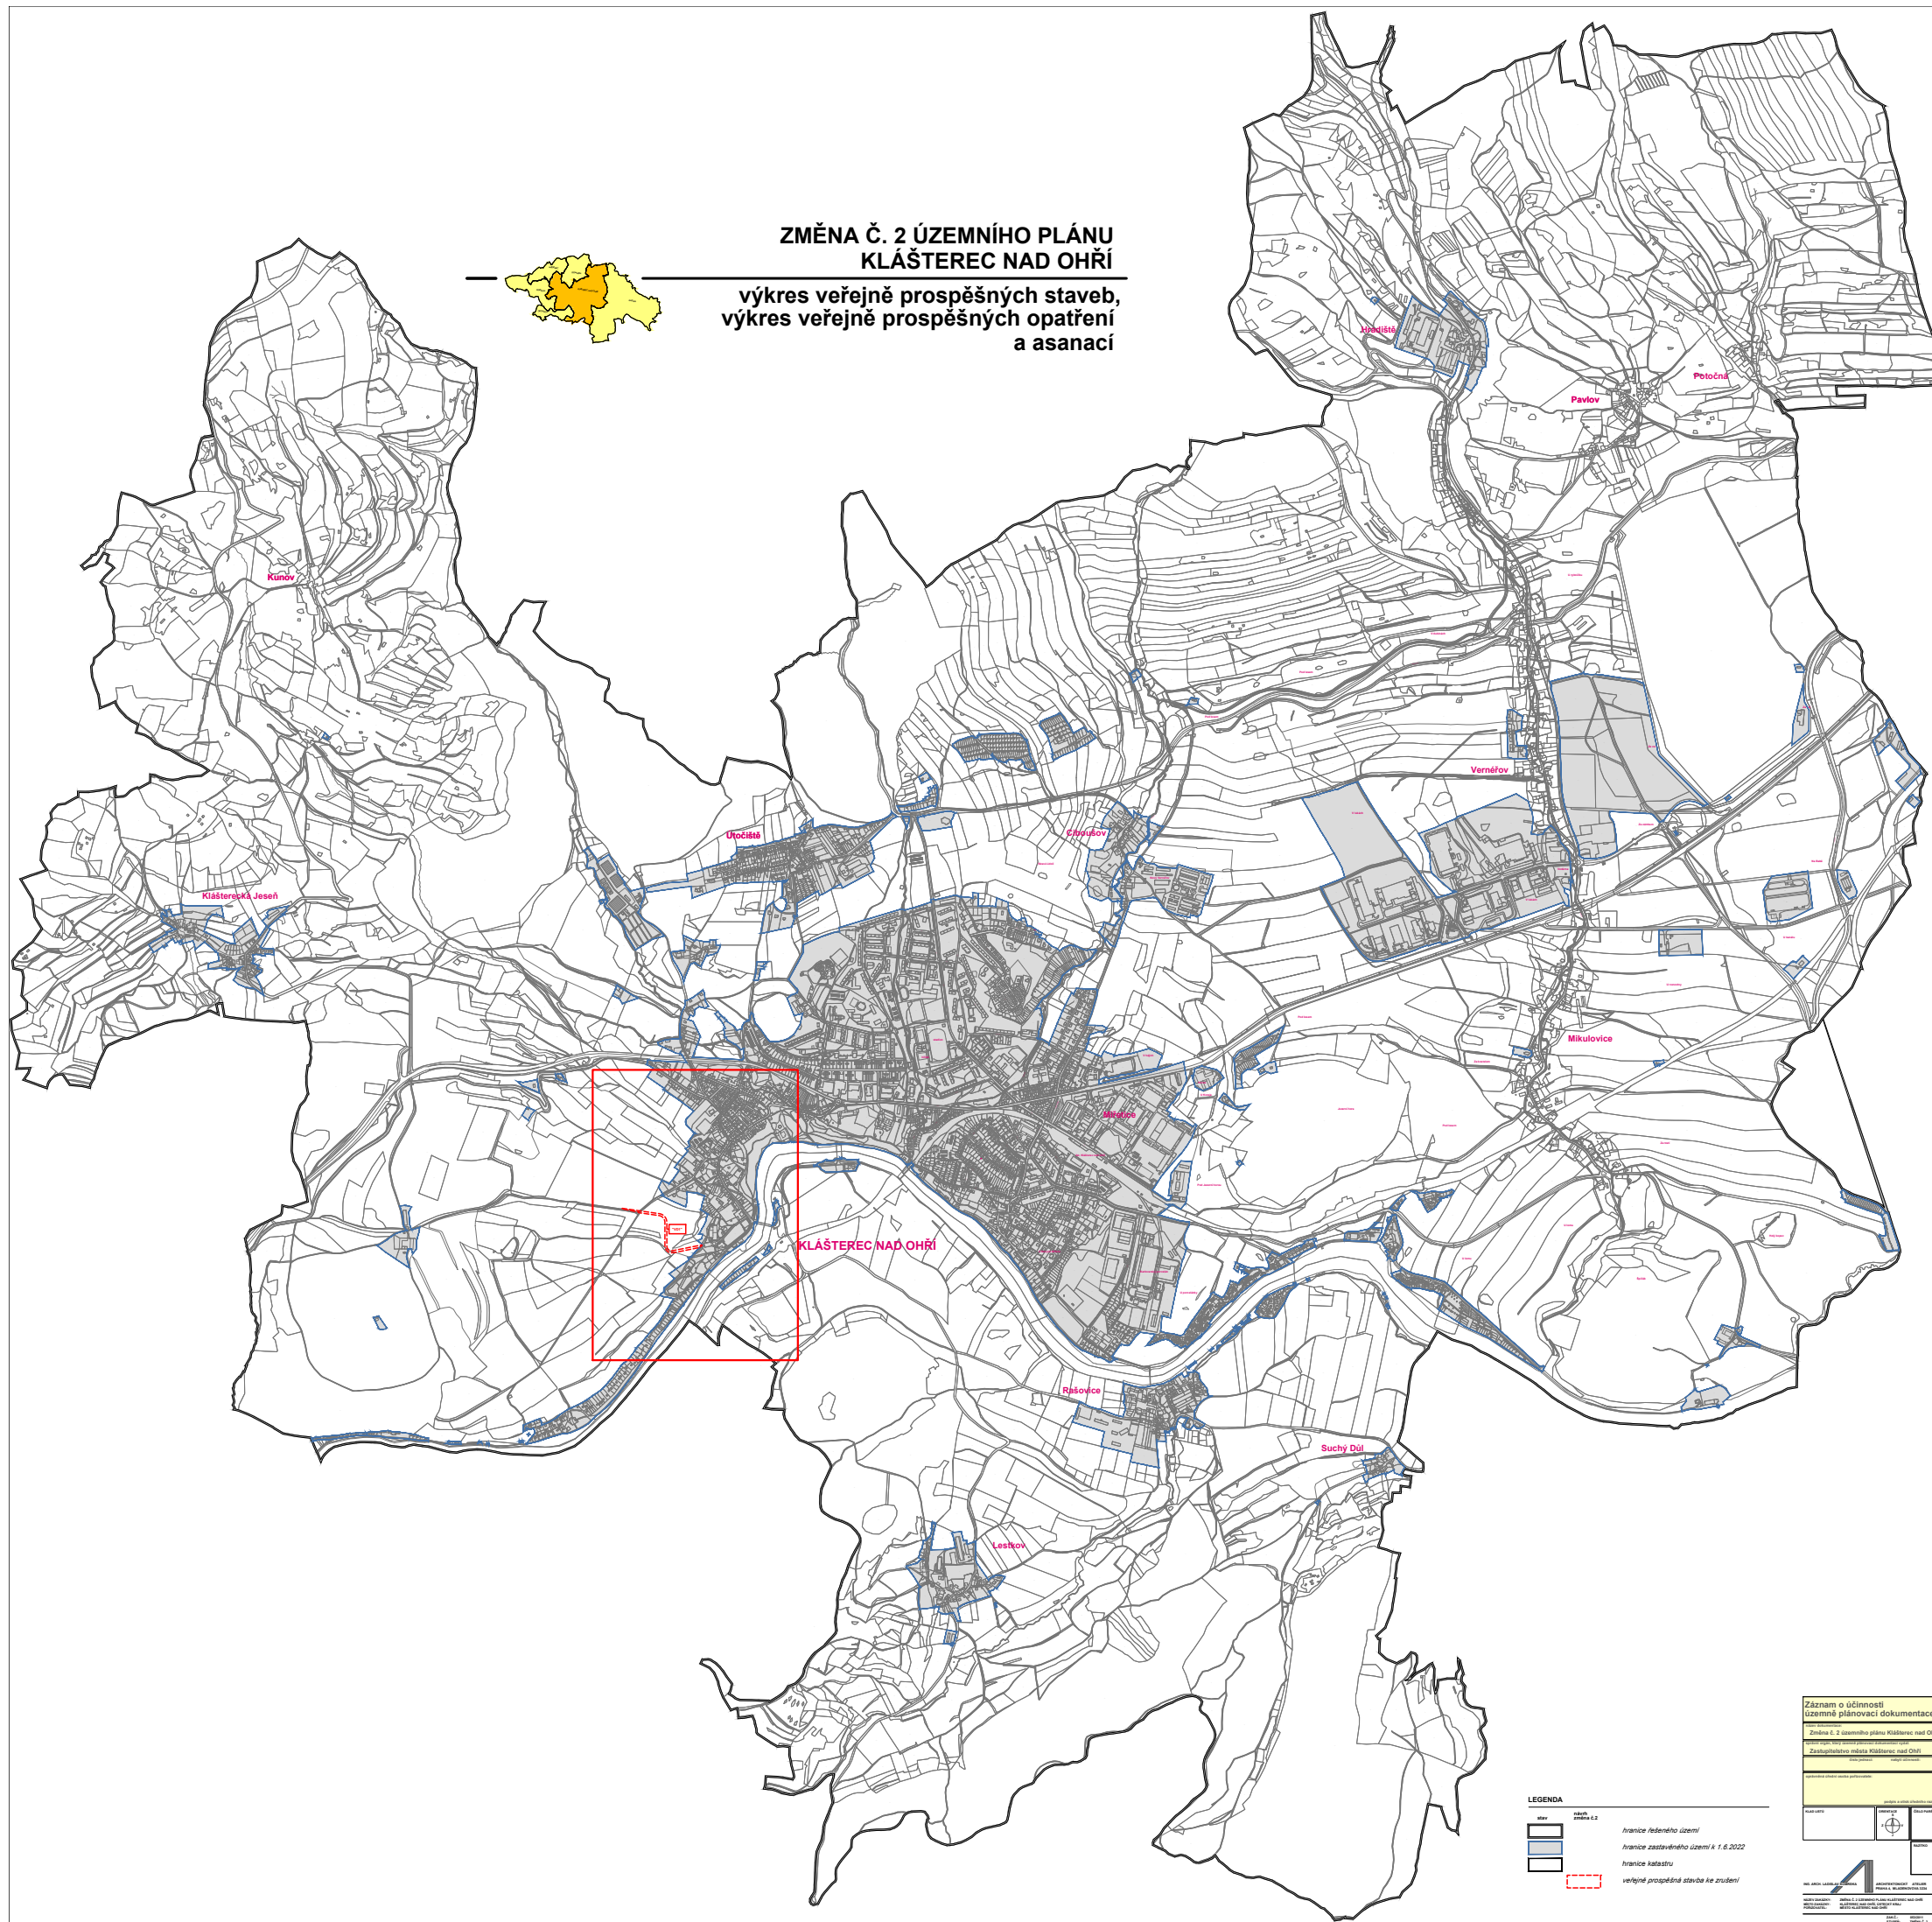

ZMĚNA Č. 2 ÚZEMNÍHO PLÁNU
KLÁŠTEREC NAD OHŘÍ

výkres veřejně prospěšných staveb,
výkres veřejně prospěšných opatření
a asanací

LEGENDA

	hranice řešeného území
	hranice zastavěného území k 1.6.2022
	hranice katastru
	veřejně prospěšné stavby ke zrušení

Záznam o účinnosti
územně plánovací dokumentace

Změna č. 2 územního plánu Klášterec nad Ohří

Zastupitelstvo obce Klášterec nad Ohří

1:4
VÝKRES VEŘEJNĚ PROSPĚŠNÝCH STÁVEB
OPATŘENÍ A ASANACÍ ZMĚNY Č. 2