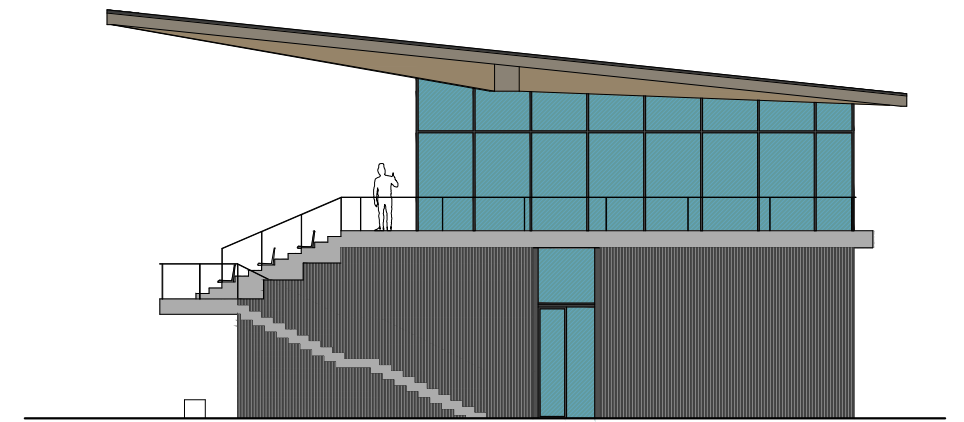

Půdorys 1NP 1:100

B.2

LEGENDA:

- veřejnost
- hráči+personál
- obslužné prostory

A ... FK
 B ... AK
 C ... volleybal

BUDOVA ZÁZEMÍ ATLETICKÉHO
 A FOTBALOVÉHO STADIONU
 Klášterec nad Ohří

Půdorys 2NP 1:100

B.3

Pohled západní 1:200

Pohled jižní 1:200

Pohled severní 1:200

Pohled východní 1:200

Řez příčný 1:100