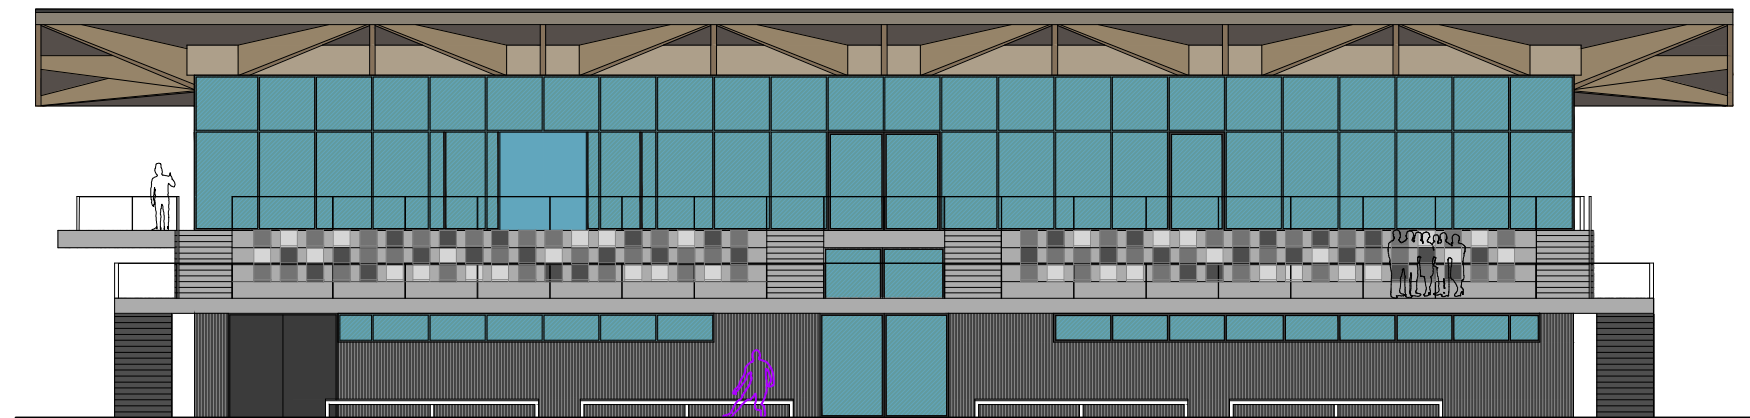

Půdorys 1NP 1:100

B.2

LEGENDA:

- veřejnost
- hráči+personál
- obslužné prostory

A ... FK
 B ... AK
 C ... volleybal

BUDOVA ZÁZEMÍ ATLETICKÉHO
 A FOTBALOVÉHO STADIONU
 Klášterec nad Ohří

Půdorys 2NP 1:100

B.3

Pohled západní 1:200

Pohled jižní 1:200

Pohled severní 1:200

Pohled východní 1:200

Řez příčný 1:100