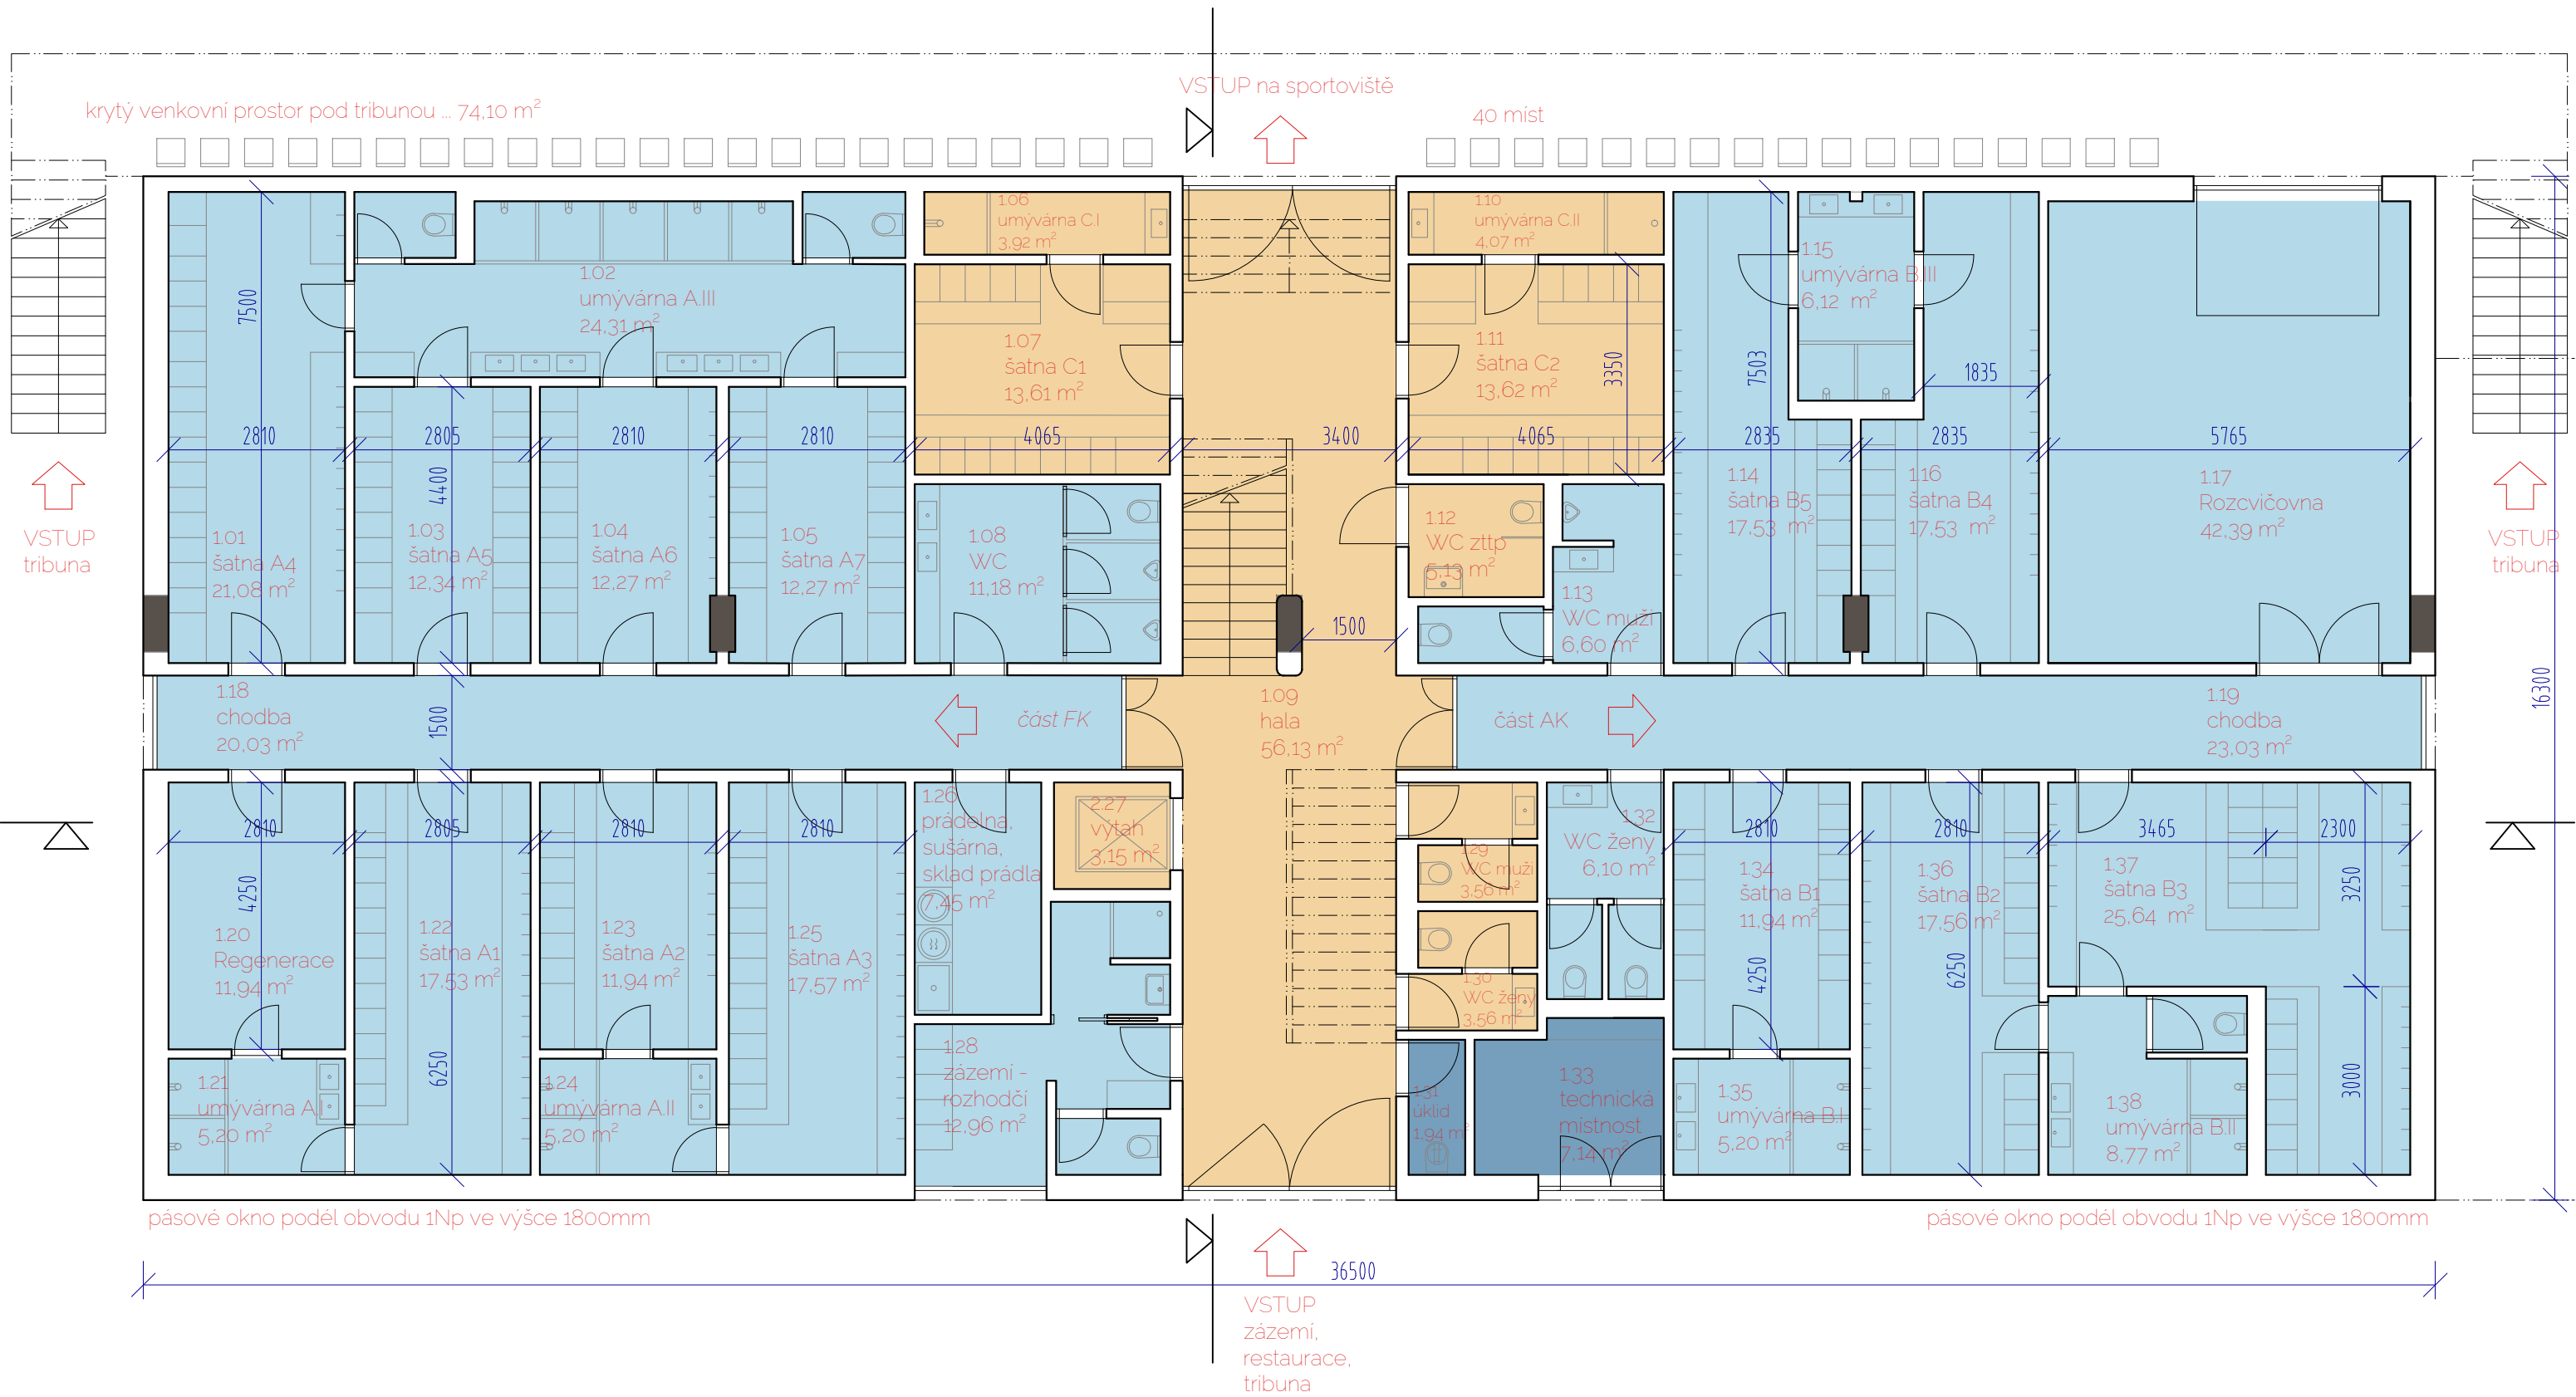

BUDOVA ZÁZEMÍ ATLETICKÉHO
A FOTBALOVÉHO STADIONU

Klášterec nad Ohří

LEGENDA:

- veřejnost
- hráči+personál
- obslužné prostory

A ... FK
B ... AK
C ... volleybal

BUDOVA ZÁZEMÍ ATLETICKÉHO
A FOTBALOVÉHO STADIONU
Klášterec nad Ohří

Půdorys 1NP 1:100

B.2

LEGENDA:

- veřejnost
- hráči+personál
- obslužné prostory

A ... FK
 B ... AK
 C ... volleybal

BUDOVA ZÁZEMÍ ATLETICKÉHO
 A FOTBALOVÉHO STADIONU
 Klášterec nad Ohří

Půdorys 2NP 1:100

B.3

Pohled západní 1:200

Pohled jižní 1:200

Pohled severní 1:200

Pohled východní 1:200

Řez příčný 1:100