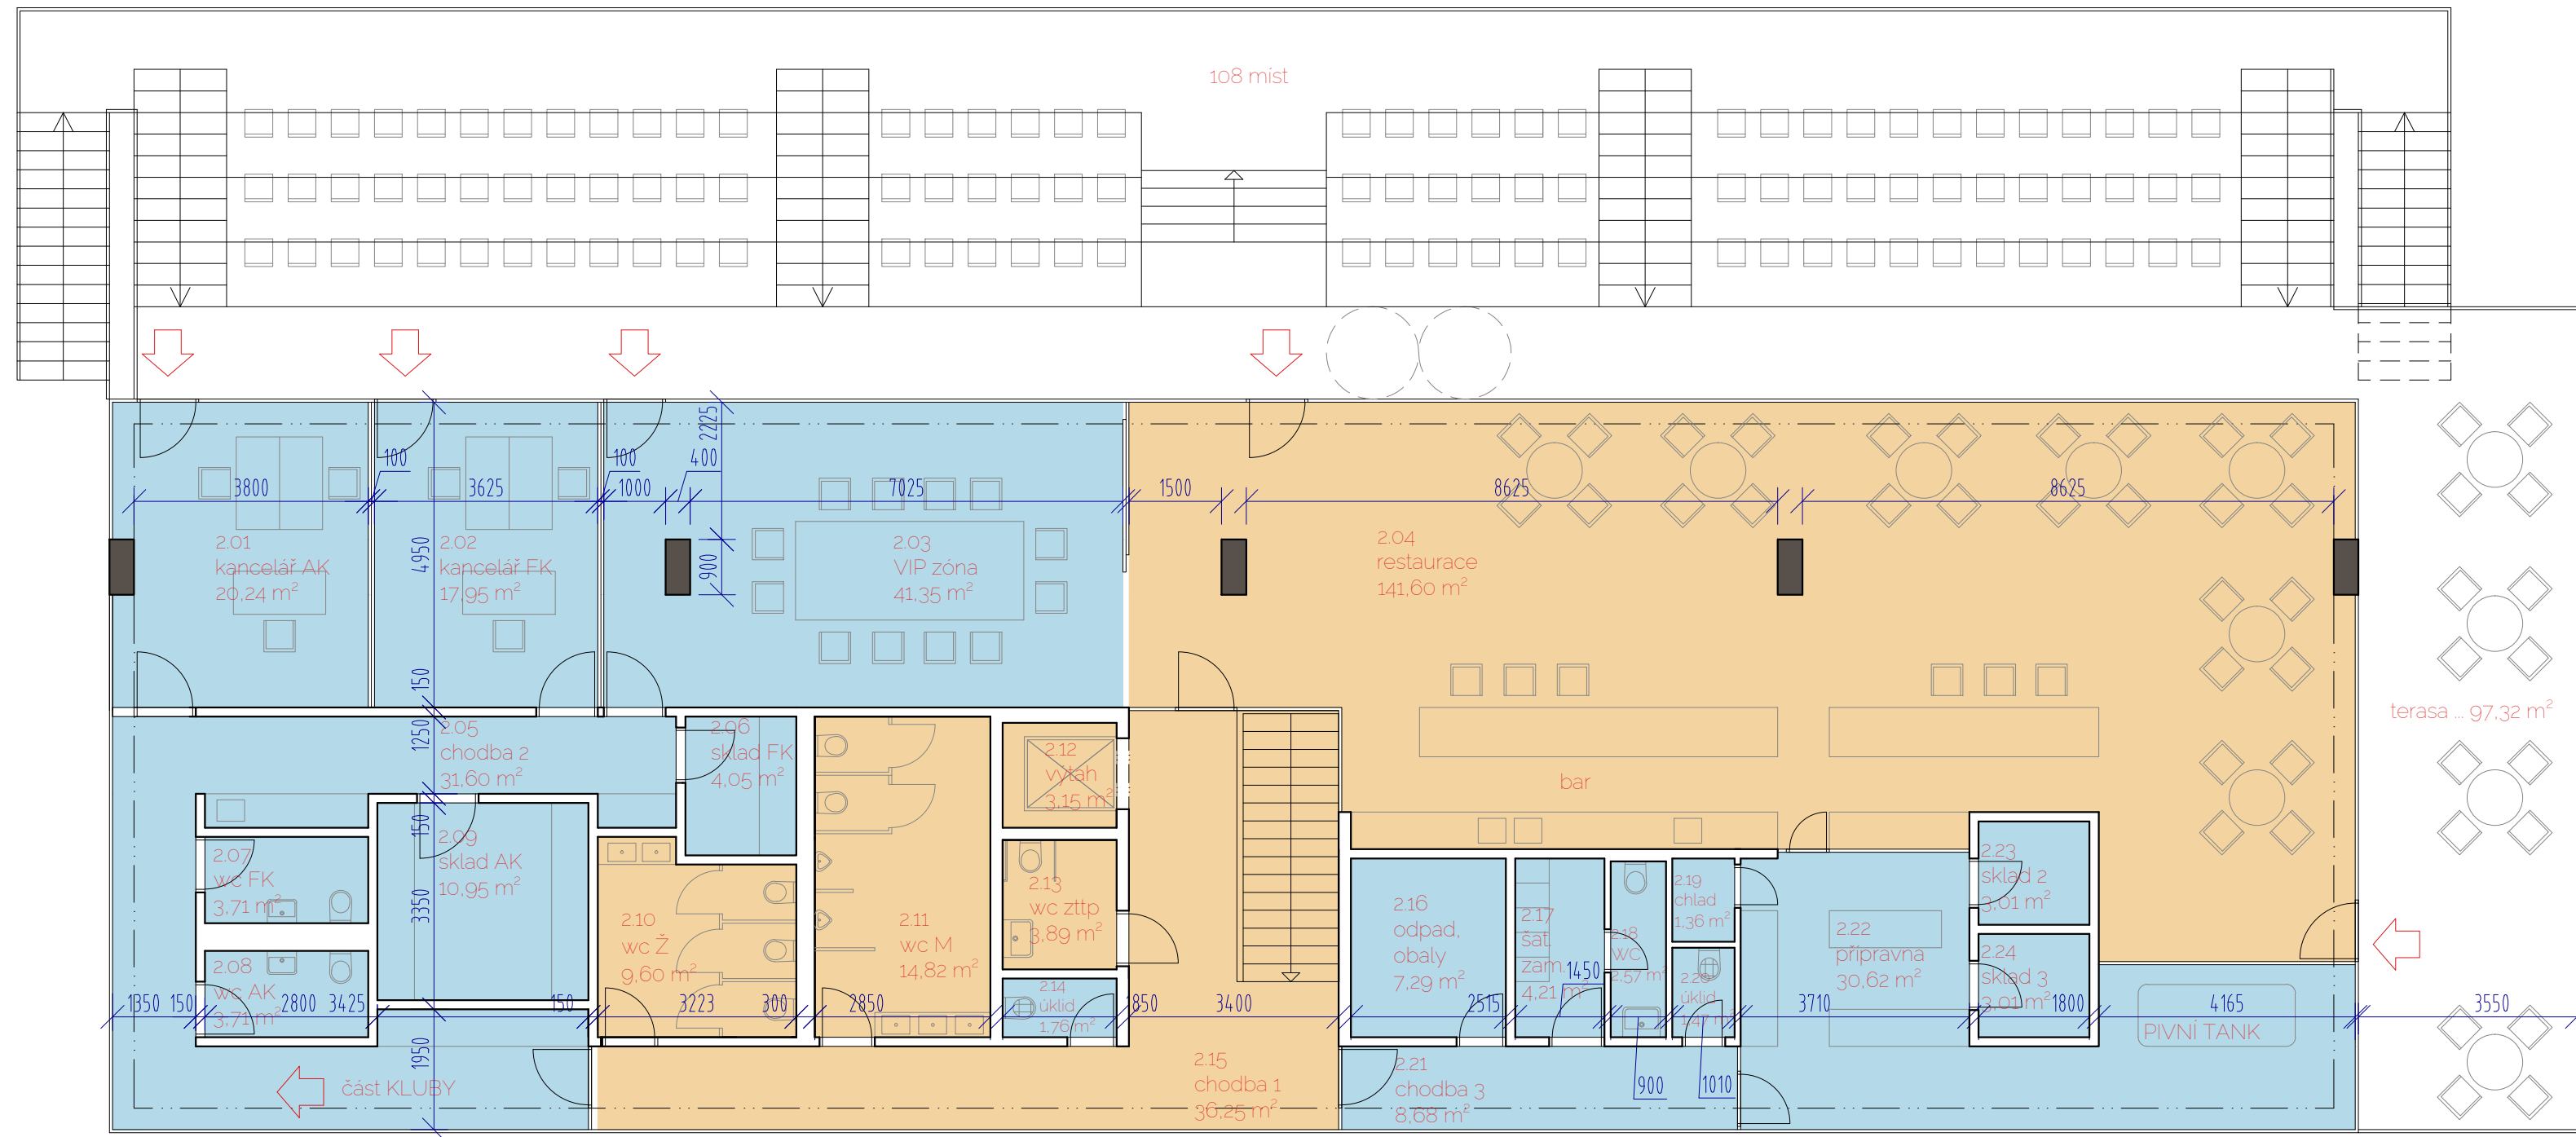

Půdorys 1NP 1:100

B.2

LEGENDA:

- veřejnost
- hráči+personál
- obslužné prostory

A ... FK
 B ... AK
 C ... volleybal

BUDOVA ZÁZEMÍ ATLETICKÉHO
 A FOTBALOVÉHO STADIONU
 Klášterec nad Ohří

Půdorys 2NP 1:100

B.3

Pohled západní 1:200

Pohled jižní 1:200

Pohled severní 1:200

Pohled východní 1:200

Řez příčný 1:100