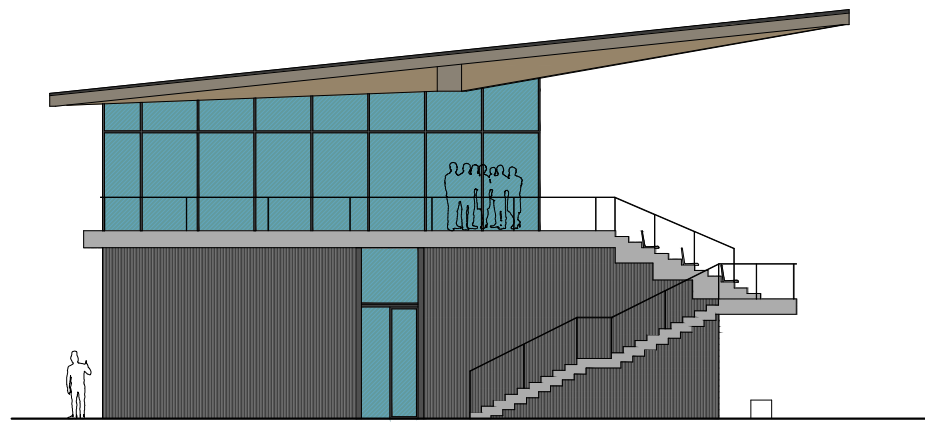

Půdorys 1NP 1:100

B.2

LEGENDA:

- veřejnost
- hráči+personál
- obslužné prostory

A ... FK
 B ... AK
 C ... volleybal

BUDOVA ZÁZEMÍ ATLETICKÉHO
 A FOTBALOVÉHO STADIONU
 Klášterec nad Ohří

Půdorys 2NP 1:100

B.3

Pohled západní 1:200

Pohled jižní 1:200

Pohled severní 1:200

Pohled východní 1:200

Řez příčný 1:100