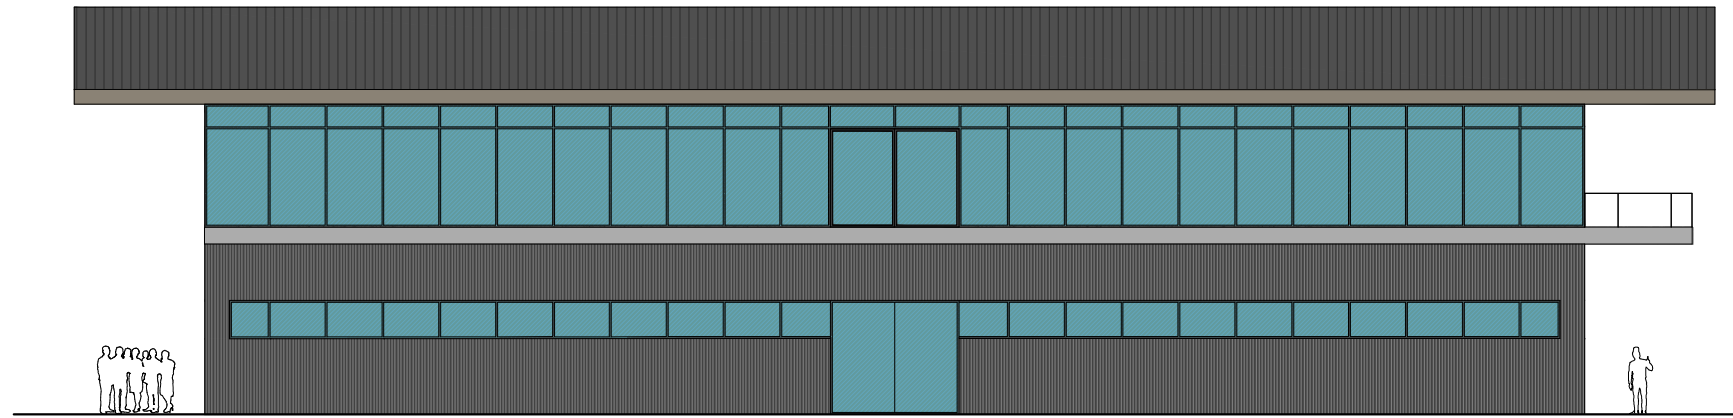

Půdorys 1NP 1:100

B.2

LEGENDA:

- veřejnost
- hráči+personál
- obslužné prostory

A ... FK
 B ... AK
 C ... volleybal

BUDOVA ZÁZEMÍ ATLETICKÉHO
 A FOTBALOVÉHO STADIONU
 Klášterec nad Ohří

Půdorys 2NP 1:100

B.3

Pohled západní 1:200

Pohled jižní 1:200

Pohled severní 1:200

Pohled východní 1:200

Řez příčný 1:100