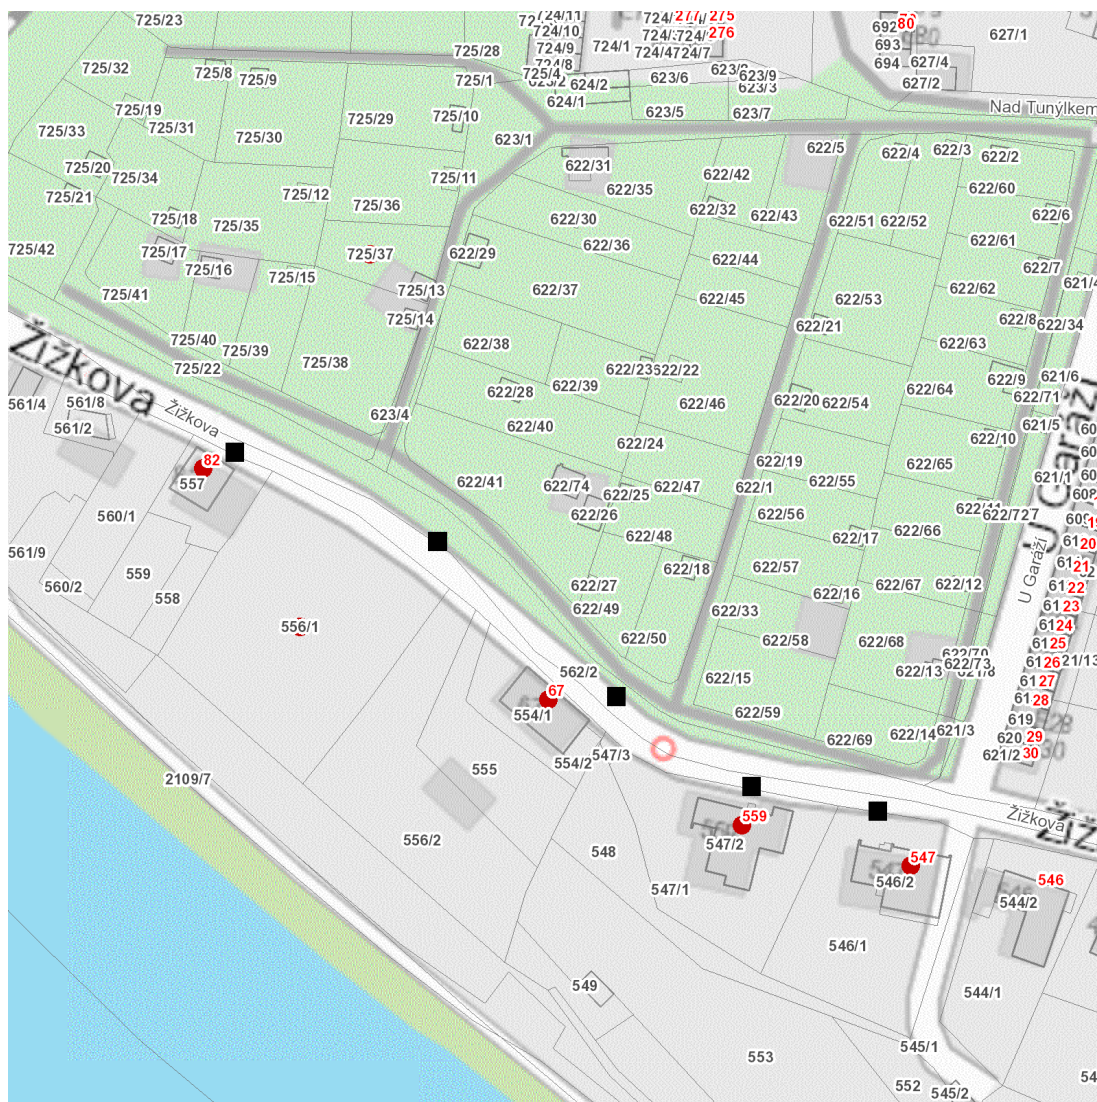

dne **7. 1. 2025** od **7:30** do **15:30** hodin

Plánovaná odstávka zahrnuje tyto lokality:**Klášterec nad Ohří (okres Chomutov)**část obce **Miřetice u Klášterce nad Ohří****Žižkova: č. p. 67, 82, 547, 559**kat. území **Miřetice u Klášterce nad Ohří (kód 665657): parcelní č. 556/1, 725/37****UPOZORNĚNÍ**

dne **7. 1. 2025** od **7:30** do **15:30** hodin

Orientační mapový podklad odstávkou dotčených lokalit

VYSVĚTLIVKY

- – adresy dotčené odstávkou elektřiny
- – místa připojení k elektrické síti dotčená odstávkou