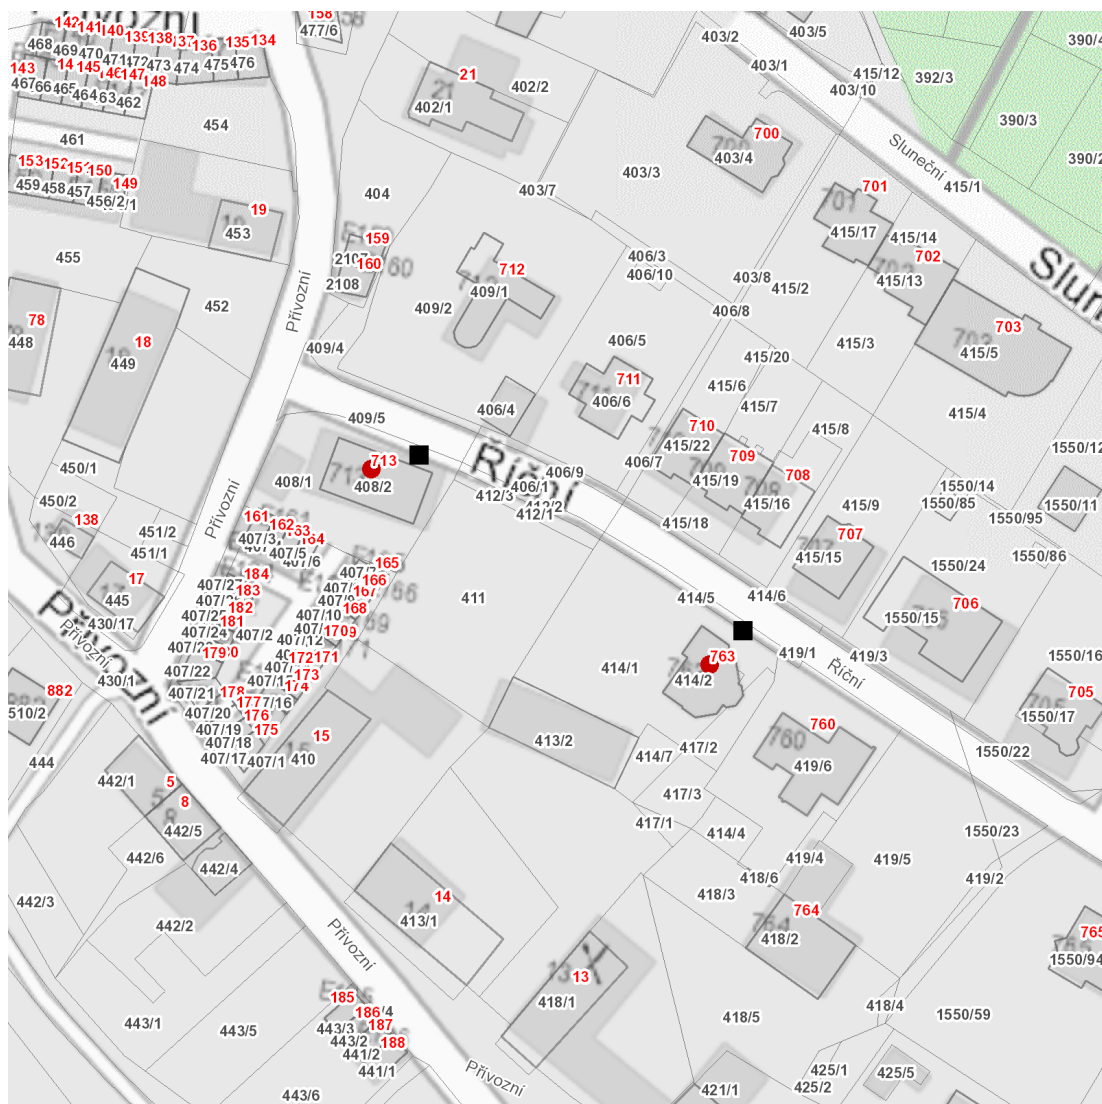

dne **28. 1. 2025** od **7:30** do **15:30** hodin

Plánovaná odstávka zahrnuje tyto lokality:**Klášterec nad Ohří** (okres Chomutov)část obce **Miřetice u Klášterce nad Ohří**

Říční: č. p. 713, 763

UPOZORNĚNÍ

dne 28. 1. 2025 od 7:30 do 15:30 hodin

Orientační mapový podklad odstávkou dotčených lokalit

VYSVĚTLIVKY

- – adresy dotčené odstávkou elektřiny
- – místa připojení k elektrické síti dotčená odstávkou

INFORMACE ZASLÁNA

IDDS: 6dqbymc (Město Klášterec nad Ohří)