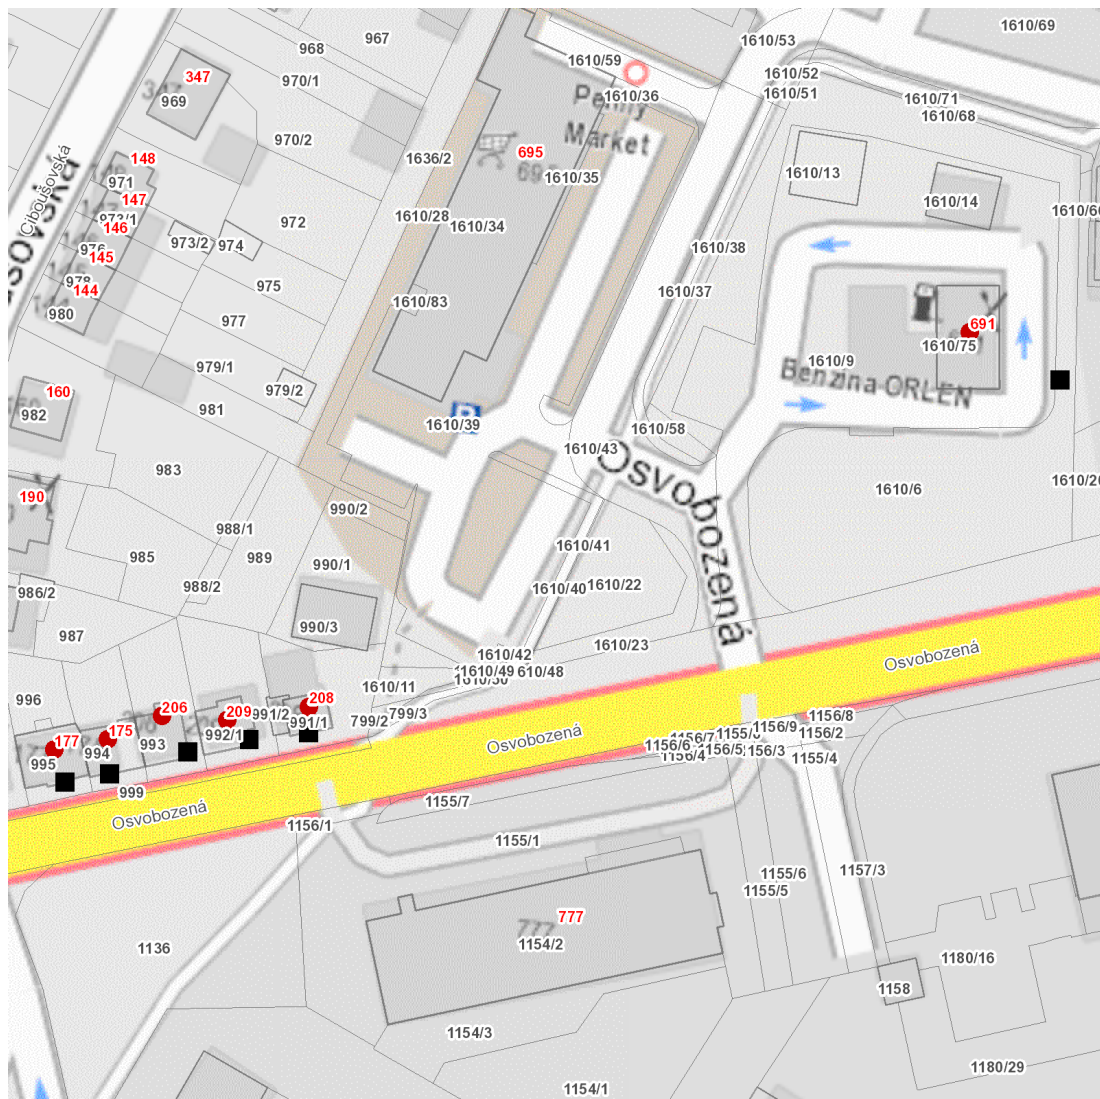

dne **28. 4. 2025** od **9:30** do **11:30** hodin

---

**Plánovaná odstávka zahrnuje tyto lokality:****Klášterec nad Ohří** (okres Chomutov)část obce **Miřetice u Klášterce nad Ohří****Osvobozená:** č. p. 175, 177, 206, 208, 209, 691

### Orientační mapový podklad odstávkou dotčených lokalit